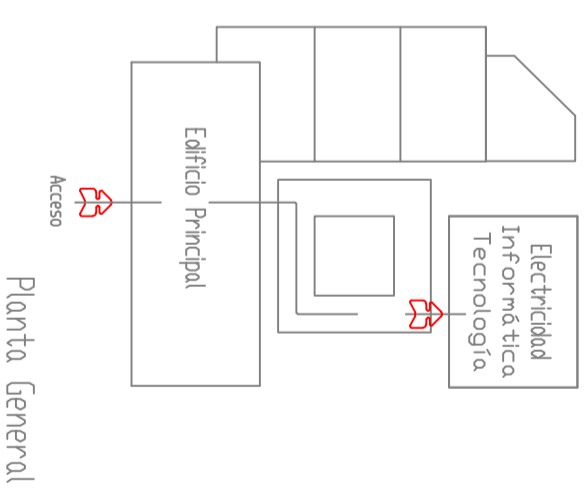

IES LOIS PEÑA NOVO
 RUA CUART DE POBLET S/N, VILALBA 27800 LUGO
 DENOMINACION PLANO
EDIFICIO ELECTRICIDAD INFORMATICA PLANTA SEMISOTANO Y PLANTA BAJA (EDIFICIO C)

AUTOR DO PLAN:

PROPIEDAD : **IES LOIS PEÑA NOVO** PLANO N :

ESCALA : S/E

FECHA :

Edificio Electricidad-Informática,Planta Primera.

Edificio Electricidad-Informática,Planta Segunda

Planta General

301	Entrada
302	Distribuidor
303	Aula de Informática III
304	Almacén
305	Taller eléctrico III
306	Taller Máquinas Eléctricas
307	Aula técnica
308	Dpto. Eléctrico
309	Aseo
310	Distribuidor
311	Taller Instalaciones Eléctricas
312	Aseo
313	Almacén
114	Aseo
315	Informática II
316	Dpto. Informática
317	Aula de Informática I