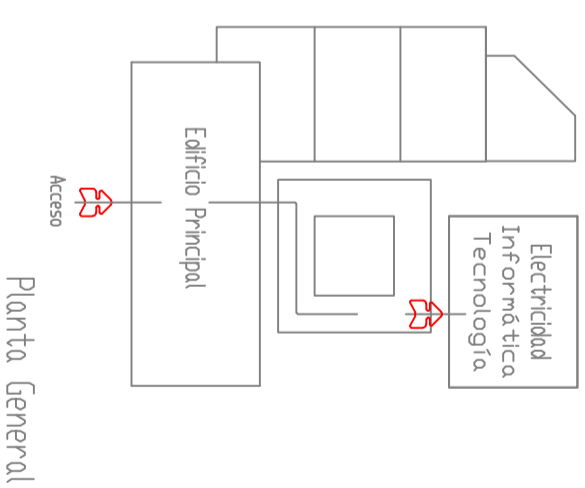

IES LOIS PENA NOVO
RUA CUART DE POBLET S/N, VILALBA 27800 LUGO
DENOMINACION PLANO
EDIFICIO AUTOMOCIÓN (EDIFICIO B)

AUTOR DO PLANO:

PROPIEDAD : **IES LOIS PENA NOVO**

PLANO N : **02**

ESCALA : S/E

FECHA :

02

Edificio Electricidad-Informática-Planta semisotano.

Electricidad-Informática-Planta baja.

Planta General

301	Entrada
302	Distribuidor
303	Aula de Informática III
304	Almacén
305	Taller eléctrico III
306	Taller Máquinas Eléctricas
307	Aula técnica
308	Dpto. Eléctrico
309	Aseo
310	Distribuidor
311	Taller Instalaciones Eléctricas
312	Aseo
313	Almacén
114	Aseo
315	Informática II
316	Dpto. Informática
317	Aula de Informática I