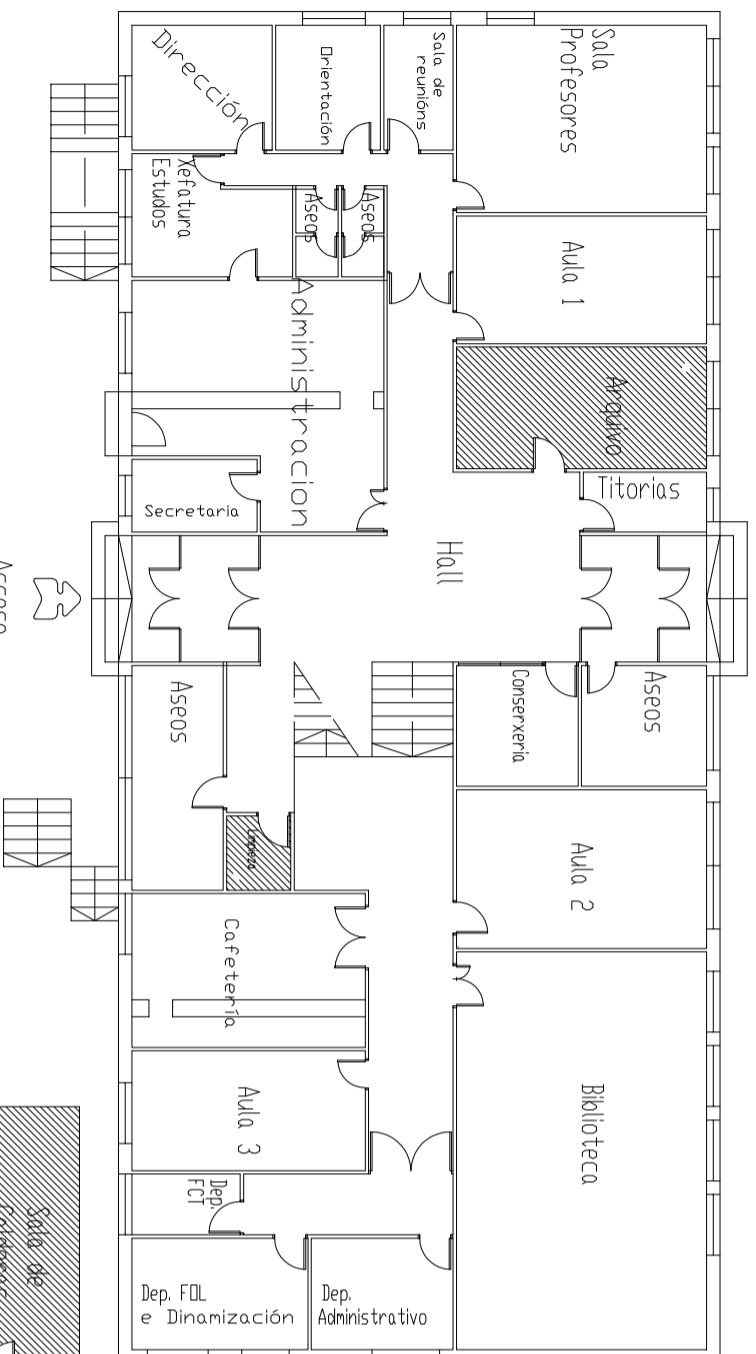

Edificio Principal, Planta Alta

Edificio Principal, Planta Baja

Edificio Principal, Planta Soto

Acceso
Planta Xeral

101	Zaguán de acceso	120	Dep. Comunes
102	Distribuidor principal	121	Dirección
103	Aseo	122	Jefatura de estudos
104	Cuarto de limpeza	123	Aseos
105	Cafetería	124	Aseos
106	Aula 8	125	Secretaría
107	Dep. F.C.T.	126	Secretaría
108	Departamento de FOL y Dinamización	127	Distribuidor Principal
109	Dep. Administrativo	128	Gestión Administrativa
110	Biblioteca	129	Laboratorio
111	Aula 7	130	Aula 5
112	Conserjería	131	Aula Informática Administrativo
113	Aseos	132	Aula 4
114	Zaguán interior	133	Aula 3
115	Tutorías	134	Aseo
116	Archivo	135	Aseo
117	Aula 6	136	DESCONOCIDO
119	Orientación	137	Aula 2 - T.I.C.
		138	Aula 1

IES LOIS PENA NOVO
 RUA CUART DE POBLET S/N, VILALBA 27800 LUGO
 DENOMINACION PLANO
EDIFICIO PRINCIPAL (EDIFICIO A)

AUTOR DO PLANO:

PROPIEDAD : **IES LOIS PENA NOVO** PLANON : _____

ESCALA : S/E

FECHA : _____ **01**

Edificio Electromecánica
Vehículos, Sótano

Edificio Electromecánica Vehículos,
Planta Baja

201	Distribuidor
202	Automoción 2
203	Almacén
204	Dpto. Automoción
205	Oficina
206	Taller 2
207	Taller 1
208	Automoción 1 / Taller neumático
209	Taller 3
210	Sala de máquinas
211	Taller Eléctrico Automóviles
212	XXXX