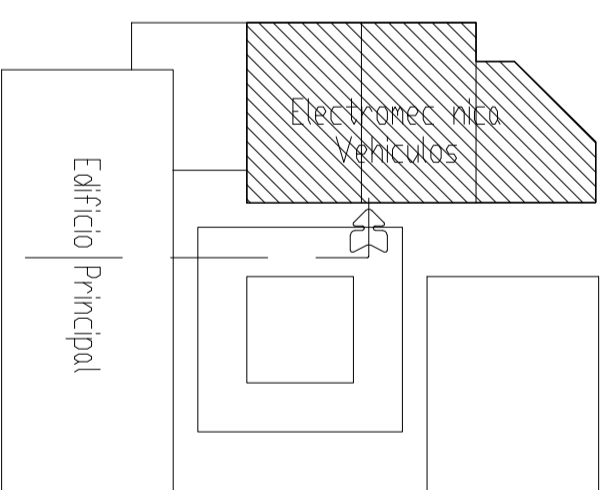

201	Distribuidor
202	Automoción 2
203	Almacén
204	Dpto. Automoción
205	Oficina
206	Taller 2
207	Taller 1
208	Automoción 1 / Taller neumático
209	Taller 3
210	Sala de máquinas
211	Taller Eléctrico Automóviles
212	XXXX

IES LOIS PENA NOVO
RUA CUART DE POBLET S/N, VILALBA 27800 LUGO
DENOMINACION PLANO
EDIFICIO AUTOMOCIÓN (EDIFICIO B)

AUTOR DO PLANO:

PROPIEDAD : **IES LOIS PENA NOVO**

PLANO N : **02**

ESCALA : S/E

FECHA :

02