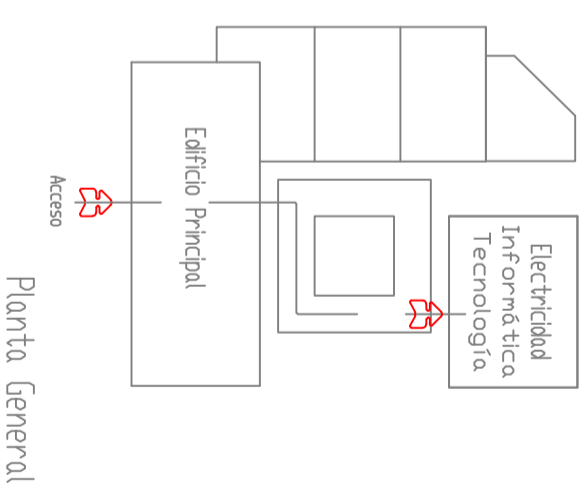

IES LOIS PEÑA NOVO
 RUA CUART DE POBLET S/N, VILALBA 27800 LUGO
 DENOMINACION PLANO
EDIFICIO ELECTRICIDAD INFORMATICA PLANTIA 1ª Y 2ª
 (EDIFICIO C)

AUTOR DO PLAN:

PROPIEDAD : **IES LOIS PEÑA NOVO** PLANON : _____

ESCALA : _____ S/E

FECHA : _____

03B

baja a planta segunda

301	Entrada
302	Distribuidor
303	Aula de Informática III
304	Almacén
305	Taller eléctrico III
306	Taller Máquinas Eléctricas
307	Aula técnica
308	Dpto. Eléctrico
309	Aseo
310	Distribuidor
311	Taller Instalaciones Eléctricas
312	Aseo
313	Almacén
114	Aseo
315	Informática II
316	Dpto. Informática
317	Aula de Informática I